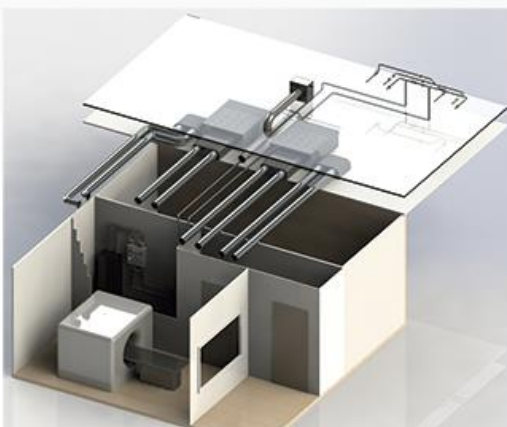

Tubo Quench

A Transcalor realiza a instalação de Tubo Quench externo. Com funcionários altamente treinados, todos os projetos terão a ART registrada no CREA (por engenheiro mecânico, com teste de líquido penetrante em todas as soldas).

Tubulação de água gelada e Dutos de ar condicionado

A Transcalor fornece o material além de realizar a instalação da tubulação que interliga o Chiller, até o painel de fluxo e dutos de ar condicionado da sala de exames, técnica e comando.